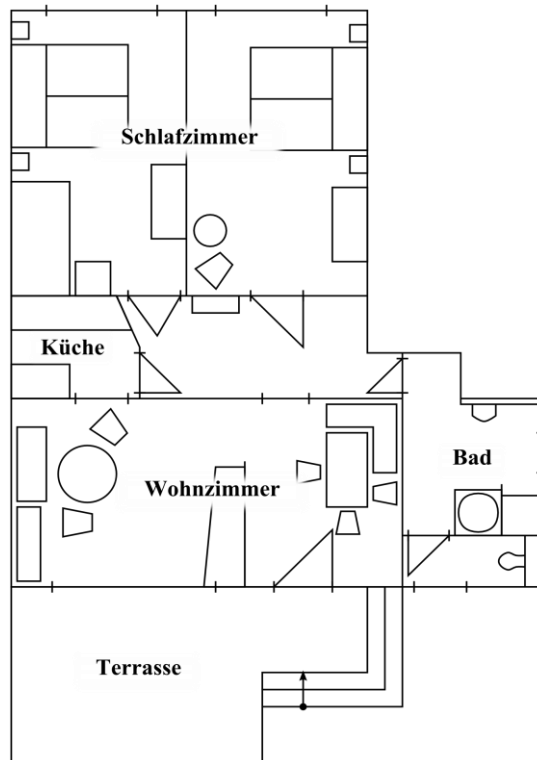

Preisliste

Ferienwohnung I & II

Größe (Wohnraum)	51 m ²
Größe (Terrasse)	22 m ²
Personenzahl	1 – 3
Zustellbetten max.	1

	Bis zu 3 Übernachtungen	Ab 4 Übernachtungen
Übernachtungspreis	53,00 €	50,00 €
pro Zustellbett	10,00 €	10,00 €
pro Bettwäsche, Hand- und Geschirrtücher	5,00 €	0,00 €
Frühstück pro Person	10,00 €	
Frühstück Kind 2-5 Jahre	7,00 €	
Endreinigung bei Haustier	30,00 €	

letzte Aktualisierung 28. Mai 2016

Preisliste

Ferienwohnung III

Größe (Wohnraum)	64 m ²
Größe (Terrasse)	17 m ²
Personenzahl	1 – 4
Zustellbetten max.	2

	Bis zu 3 Übernachtungen	Ab 4 Übernachtungen
Übernachtungspreis	66,00 €	63,00 €
pro Zustellbett	10,00 €	10,00 €
pro Bettwäsche, Hand- und Geschirrtücher	5,00 €	0,00 €
Frühstück pro Person	10,00 €	
Frühstück Kind 2-5 Jahre	7,00 €	
Endreinigung bei Haustier	30,00 €	

letzte Aktualisierung 28. Mai 2016

Preisliste

Blockbohlenhaus

Größe (Wohnraum)	48 m ²
Größe (Terrasse)	24 m ²
Personenzahl	1 – 4
Zustellbetten max.	1

	Bis zu 3 Übernachtungen	Ab 4 Übernachtungen
Übernachtungspreis	59,00 €	56,00 €
pro Zustellbett	10,00 €	10,00 €
pro Bettwäsche, Hand- und Geschirrtücher	5,00 €	0,00 €
Frühstück pro Person	10,00 €	
Frühstück Kind 2-5 Jahre	7,00 €	
Endreinigung bei Haustier	30,00 €	

letzte Aktualisierung 28. Mai 2016

Preisliste

Doppel-/Einzelzimmer

Größe (Wohnraum)	19 m ²
Größe (Terrasse)	11 m ²
Personenzahl	1 – 2
Zustellbetten max.	0

	Bis zu 3 Übernachtungen	Ab 4 Übernachtungen
Übernachtungspreis DZ	41,00 €	38,00 €
Übernachtungspreis EZ	31,00 €	28,00 €
pro Bettwäsche, Hand- und Geschirrtücher	5,00 €	0,00 €
Frühstück pro Person	10,00 €	
Frühstück Kind 2-5 Jahre	7,00 €	
Endreinigung bei Haustier	30,00 €	