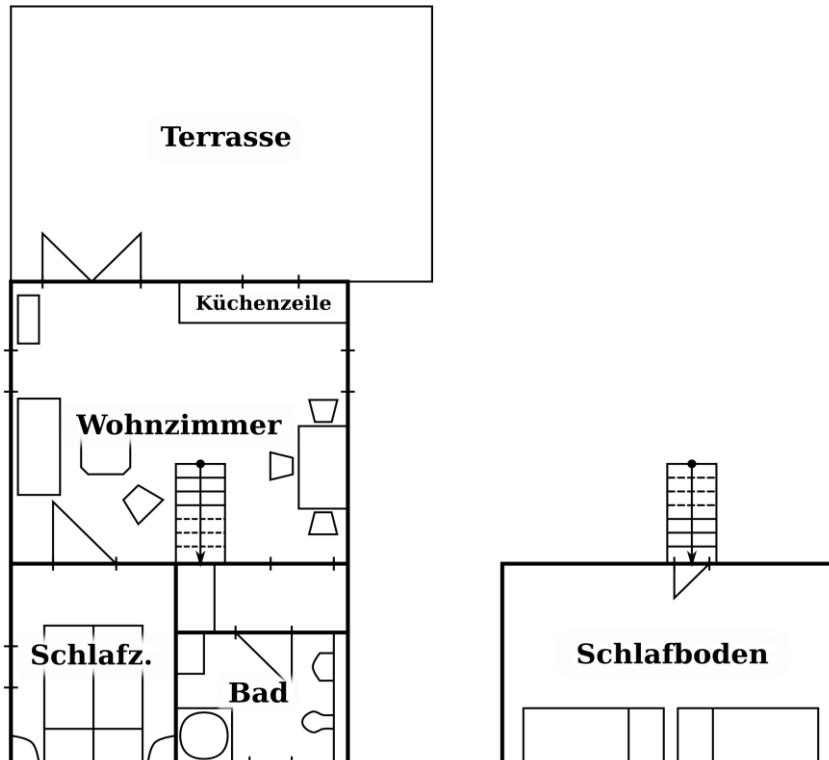

letzte Aktualisierung 28. Mai 2016

Preisliste

Blockbohlenhaus

Größe (Wohnraum)	48 m ²
Größe (Terrasse)	24 m ²
Personenzahl	1 – 4
Zustellbetten max.	1

	Bis zu 3 Übernachtungen	Ab 4 Übernachtungen
Übernachtungspreis	59,00 €	56,00 €
pro Zustellbett	10,00 €	10,00 €
pro Bettwäsche, Hand- und Geschirrtücher	5,00 €	0,00 €
Frühstück pro Person	10,00 €	
Frühstück Kind 2-5 Jahre	7,00 €	
Endreinigung bei Haustier	30,00 €	