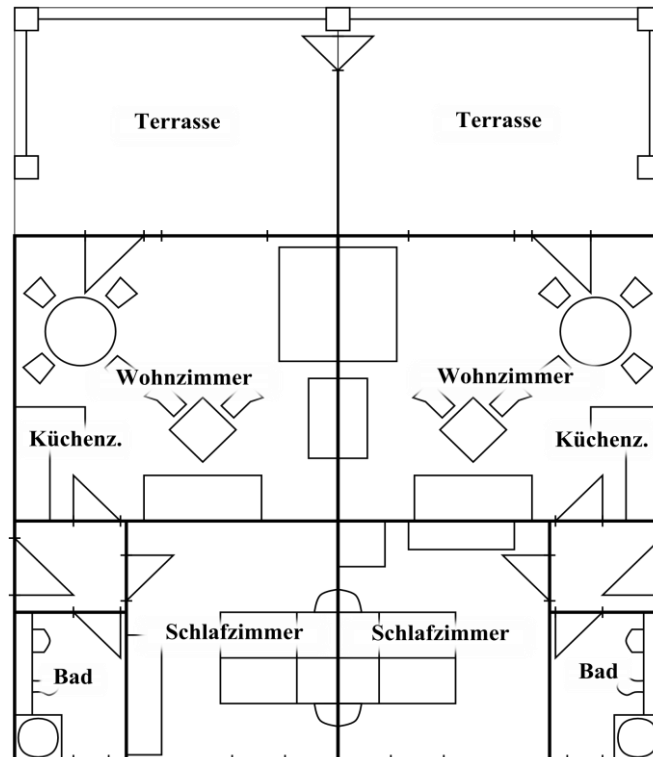

Preisliste

Ferienwohnung I & II

Größe (Wohnraum)	51 m²
Größe (Terrasse)	22 m²
Personenzahl	1 – 3
Zustellbetten max.	1

	Bis zu 3 Übernachtungen	Ab 4 Übernachtungen
Übernachtungspreis	53,00 €	50,00 €
pro Zustellbett	10,00 €	10,00 €
pro Bettwäsche, Hand- und Geschirrtücher	5,00 €	0,00 €
Frühstück pro Person	10,00 €	
Frühstück Kind 2-5 Jahre	7,00 €	
Endreinigung bei Haustier	30,00 €	

letzte Aktualisierung 28. Mai 2016